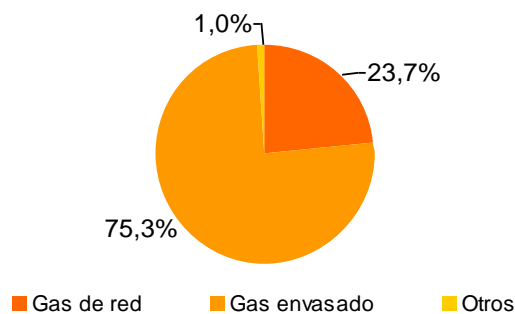

4.2 HOGARES

Tabla 4. Porcentaje de hogares con NBI, Provincia, Localidad, Distrito.

Provincia de Santa Fe	9,5%
Localidad de Santa Fe	5,5%
Distrito Noreste	7,5%

Fuente: MCSF en base a datos Censo 2010, INDEC-IPEC.

Tabla 5. Cantidad de hogares según combustible para uso doméstico.

Distrito	Gas de red	Gas envasado	Otros
Noreste	813	2.589	34

Fuente: MCSF en base a datos Censo 2010, INDEC-IPEC.

Porcentaje de hogares, en distrito Noreste, según combustible para uso doméstico

Fuente: MCSF en base a datos Censo 2010, INDEC-IPEC.