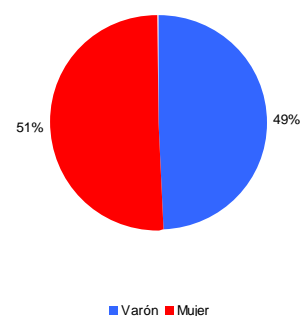

¹ http://www.indec.gov.ar/gacetillasdeprensa_detalle.asp?id=107

4.1 POBLACIÓN

Tabla 1. Indicadores Básicos, Distrito Noreste

Distrito	Población Total	Vivienda Particulares	Hogares	Densidad Poblacional
Noreste	12.244	3.749	3.436	1.161

Fuente: MCSF en base a datos Censo 2010, INDEC-IPEC.

Tabla 2. Población Total según sexo, Distrito Noreste

Distrito NorEste	Cantidades
Varón	6.016
Mujer	6.228
Población Total	12.244

Distrito NorEste
 Población Total según sexo