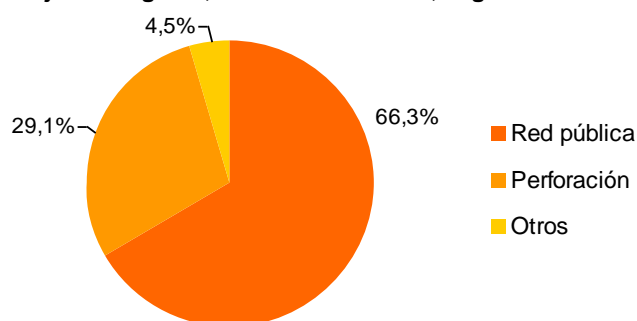

Porcentaje de Hogares, en Distrito Noreste, según Procedencia de Agua

Fuente: MCSF en base a datos Censo 2010, INDEC-IPEC.