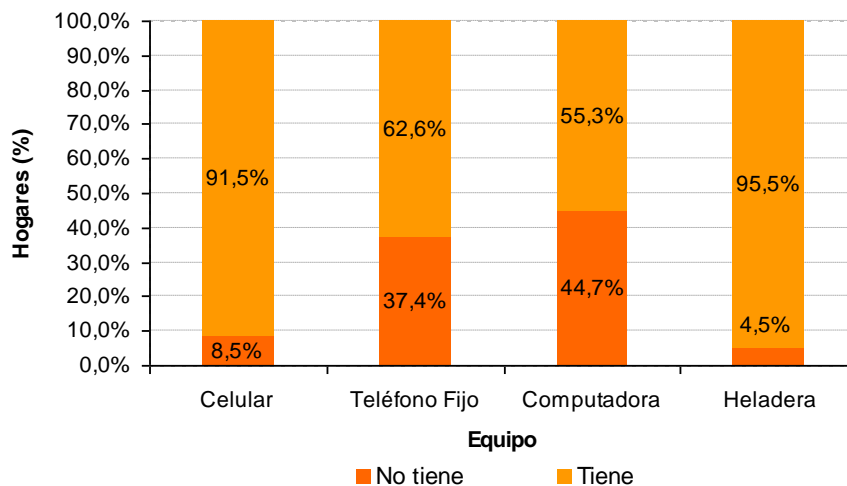

Fuente: MCSF en base a datos Censo 2010, INDEC-IPEC.

Tabla 5. Cantidad de hogares según combustible para uso doméstico.

Distrito	Gas de red	Gas envasado	Otros
Noreste	813	2.589	34

Fuente: MCSF en base a datos Censo 2010, INDEC-IPEC.

Porcentaje de hogares, en distrito Noreste, según combustible para uso doméstico

Fuente: MCSF en base a datos Censo 2010, INDEC-IPEC.

Tabla 6. Hogares, en Distrito Noreste, según Equipamiento

Equipamiento Hogar	Cantidad de Hogares	
	No tiene	Tiene
Celular	293	3.143
Teléfono Fijo	1.284	2.152
Computadora	1.535	1.901
Heladera	156	3.280

Fuente: MCSF en base a datos Censo 2010, INDEC-IPEC.

Distribución de Hogares, del Distrito Noreste, según Equipamiento Hogar

Fuente: MCSF en base a datos Censo 2010, INDEC-IPEC.

Tabla 7. Hogares, en Distrito Noreste, según Desagüe Inodoro