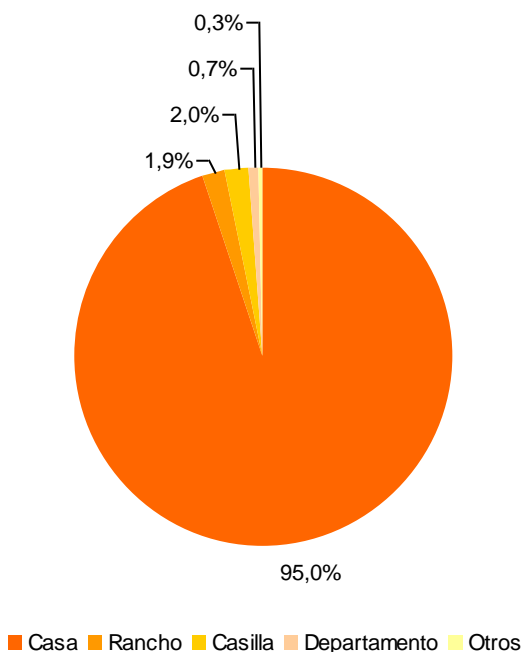

4.3 VIVIENDA

Tabla 9. Condición de las viviendas en el Distrito NorEste

Distrito	Total Viviendas Particulares	Total de Viviendas Particulares Habitadas
Noreste	3.749	3.269

Fuente: MCSF en base a datos Censo 2010, INDEC-IPEC.

Tabla 10. Tipo de viviendas en el Distrito NorEste

Distrito	Casa	Rancho	Casilla	Departamento	Otros	Total Viviendas Particulares
Noreste	3.560	72	76	28	13	3.749

Fuente: MCSF en base a datos Censo 2010, INDEC-IPEC.

Distrito NorEste
Distribución porcentual según Tipo de Vivienda

Fuente: MCSF en base a datos Censo 2010, INDEC-IPEC.